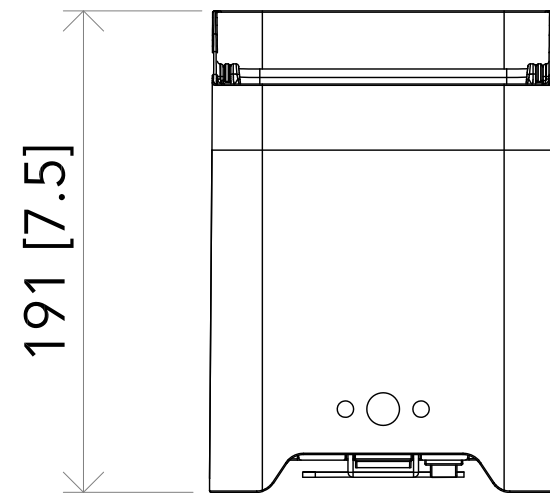

All dimensions are in mm / in
 Le misure sono espresse in mm / in

Ø40 [Ø1.6]

		Drawing number Disegno numero	
Title Titolo SMARTBAT		Draw description Descrizione disegno	
Date Date 23-02-2021	Revision N. Versione N° 001	Sheet Foglio 01	of di 01
		Checked Controllato	
Duplication of this drawing, either full or in part, is strictly prohibited without prior written authorization of Music&Lights Questo disegno non può essere copiato, riprodotto, mostrato a terzi senza autorizzazione della Music&Lights			