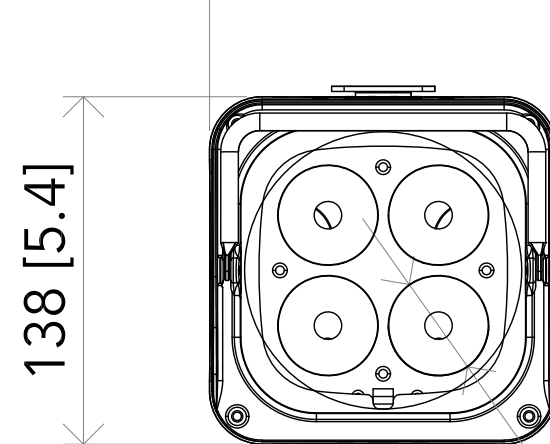

All dimensions are in mm / in
 Le misure sono espresse in mm / in

Ø40 [Ø1.6]

		Drawing number Disegno numero	
Title Titolo SMARTBAT		Draw description Descrizione disegno	
Date Date 23-02-2021	Revision N. Versione N° 001	Sheet Foglio 01	of di 01
		Checked Controllato	
Duplication of this drawing, either full or in part, is strictly prohibited without prior written authorization of Music&Lights Questo disegno non può essere copiato, riprodotto, mostrato a terzi senza autorizzazione della Music&Lights			