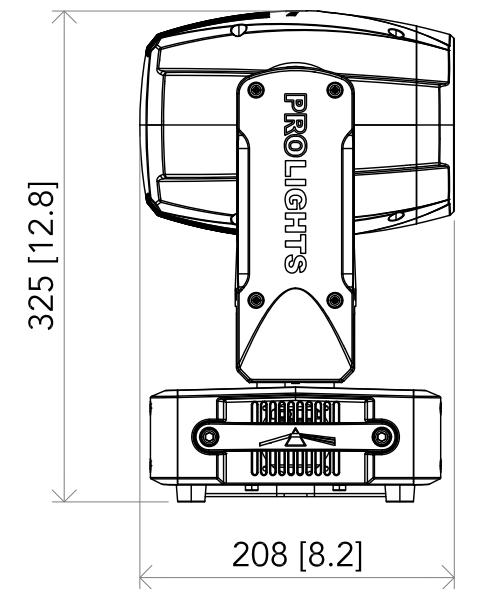

All dimensions are in mm / in
 Le misure sono espresse in mm / in

| | | | |
|--|-----------------------------------|---|----------------|
|  | | Drawing number Disegno numero | |
| Title Titolo PIXIESPOT | | Draw description Descrizione disegno | |
| Date Date 23-02-2021 | Revision N. Versione N° 001 | Sheet Foglio 01 | of di 01 |
| Checked Controllato | | | |
| Duplication of this drawing, either full or in part, is strictly prohibited without prior written authorization of Music&Lights Questo disegno non può essere copiato, riprodotto, mostrato a terzi senza autorizzazione della Music&Lights | | | |