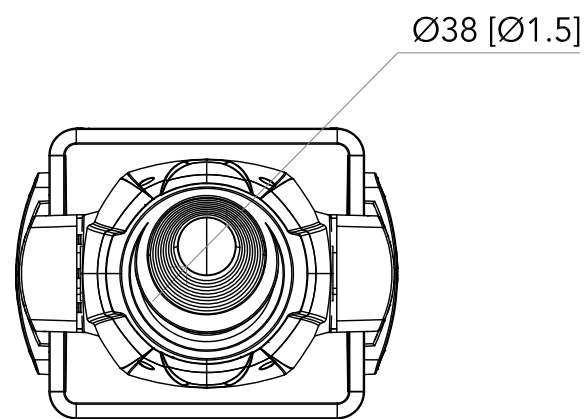

All dimensions are in mm / in
 Le misure sono espresse in mm / in

| | | | |
|--|-----------------------------------|---|----------------|
|  | | Drawing number Disegno numero | |
| Title Titolo PIXIESPOT | | Draw description Descrizione disegno | |
| Date Date 23-02-2021 | Revision N. Versione N° 001 | Sheet Foglio 01 | of di 01 |
| Checked Controllato | | | |
| Duplication of this drawing, either full or in part, is strictly prohibited without prior written authorization of Music&Lights Questo disegno non può essere copiato, riprodotto, mostrato a terzi senza autorizzazione della Music&Lights | | | |