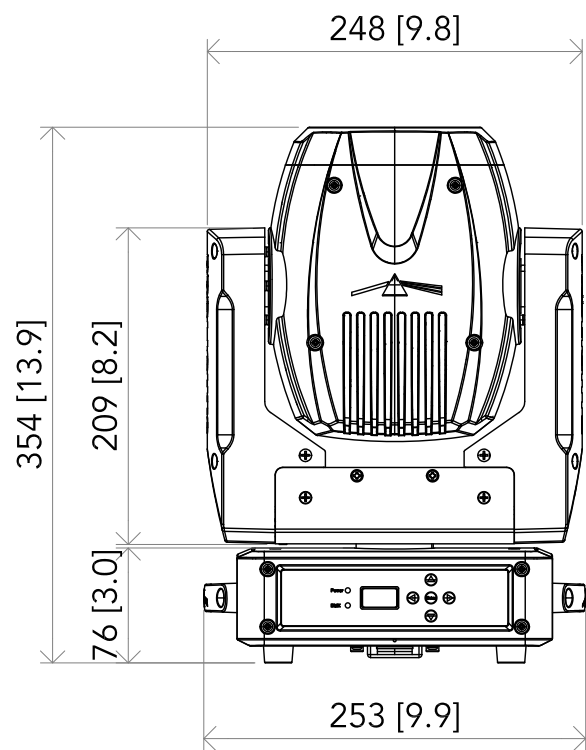

All dimensions are in mm / in
 Le misure sono espresse in mm / in

| | | | |
|--|-----------------------------------|---|----------------|
|  | | Drawing number Disegno numero | |
| Title Titolo PIXIESPOT | | Draw description Descrizione disegno | |
| Date Date 23-02-2021 | Revision N. Versione N° 001 | Sheet Foglio 01 | of di 01 |
| Checked Controllato | | | |
| Duplication of this drawing, either full or in part, is strictly prohibited without prior written authorization of Music&Lights Questo disegno non può essere copiato, riprodotto, mostrato a terzi senza autorizzazione della Music&Lights | | | |