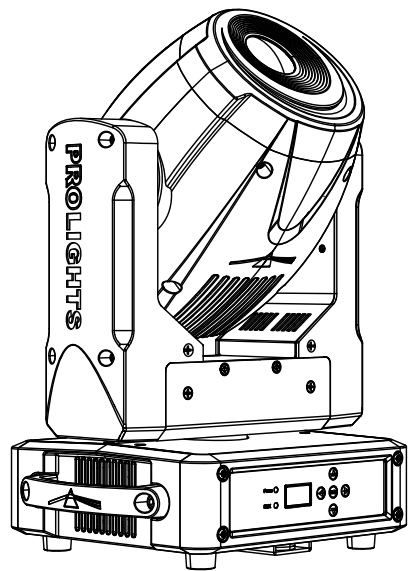

All dimensions are in mm / in
 Le misure sono espresse in mm / in

| | | | |
|--|-----------------------------------|---|----------------|
|  | | Drawing number Disegno numero | |
| Title Titolo PIXIESPOT | | Draw description Descrizione disegno | |
| Date Date 23-02-2021 | Revision N. Versione N° 001 | Sheet Foglio 01 | of di 01 |
| Checked Controllato | | | |
| Duplication of this drawing, either full or in part, is strictly prohibited without prior written authorization of Music&Lights Questo disegno non può essere copiato, riprodotto, mostrato a terzi senza autorizzazione della Music&Lights | | | |