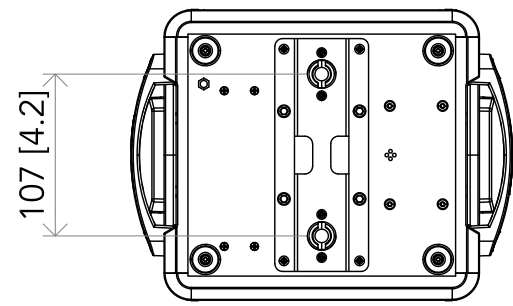

All dimensions are in mm / in
 Le misure sono espresse in mm / in

| | | | |
|--|-----------------------------------|---|----------------|
|  | | Drawing number Disegno numero | |
| Title Titolo PIXIESPOT | | Draw description Descrizione disegno | |
| Date Date 23-02-2021 | Revision N. Versione N° 001 | Sheet Foglio 01 | of di 01 |
| Checked Controllato | | | |
| Duplication of this drawing, either full or in part, is strictly prohibited without prior written authorization of Music&Lights Questo disegno non può essere copiato, riprodotto, mostrato a terzi senza autorizzazione della Music&Lights | | | |