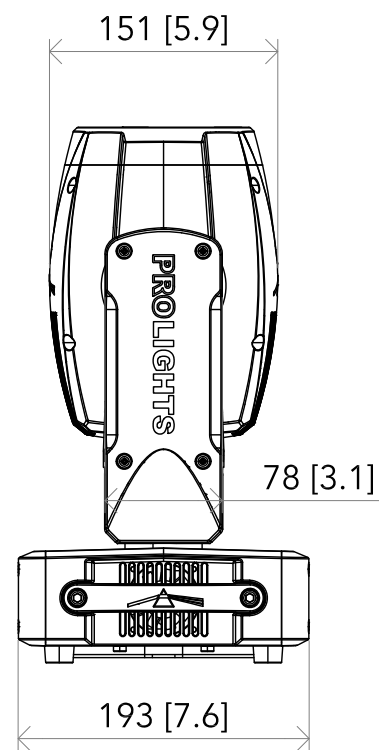

All dimensions are in mm / in
 Le misure sono espresse in mm / in

| | | | |
|--|-----------------------------------|---|----------------|
|  | | Drawing number Disegno numero | |
| Title Titolo PIXIESPOT | | Draw description Descrizione disegno | |
| Date Date 23-02-2021 | Revision N. Versione N° 001 | Sheet Foglio 01 | of di 01 |
| Checked Controllato | | | |
| Duplication of this drawing, either full or in part, is strictly prohibited without prior written authorization of Music&Lights Questo disegno non può essere copiato, riprodotto, mostrato a terzi senza autorizzazione della Music&Lights | | | |