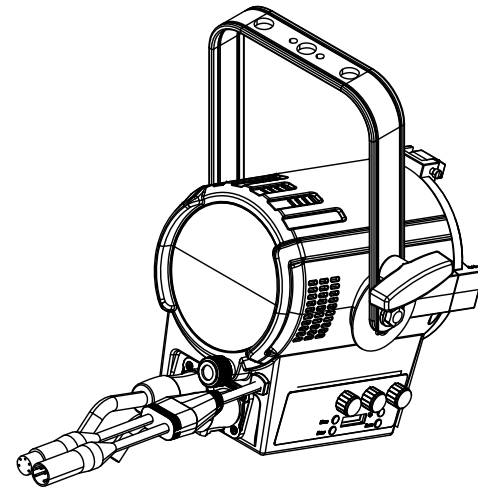

All dimensions are in mm / in  
Le misure sono espresse in mm / in

		Drawing number Disegno numero	
Title Titolo MINIECLFRVW		Draw description Descrizione disegno	
Date Date 18-01-2022	Revision N. Versione N° 001	Sheet Foglio 01	of di 01
Checked Controllato			
Duplication of this drawing, either full or in part, is strictly prohibited without prior written authorization of Music&Lights Questo disegno non può essere copiato, riprodotto, mostrato a terzi senza autorizzazione della Music&Lights			