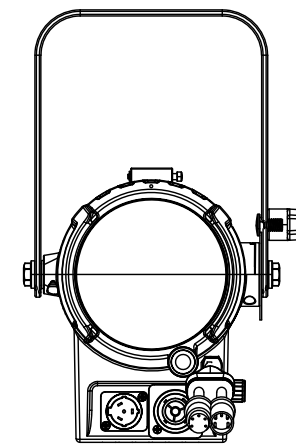

All dimensions are in mm / in  
Le misure sono espresse in mm / in

		Drawing number Disegno numero	
Title Titolo MINIECLFRVW		Draw description Descrizione disegno	
Date Date 18-01-2022	Revision N. Versione N° 001	Sheet Foglio 01	of di 01
Checked Controllato			
Duplication of this drawing, either full or in part, is strictly prohibited without prior written authorization of Music&Lights Questo disegno non può essere copiato, riprodotto, mostrato a terzi senza autorizzazione della Music&Lights			