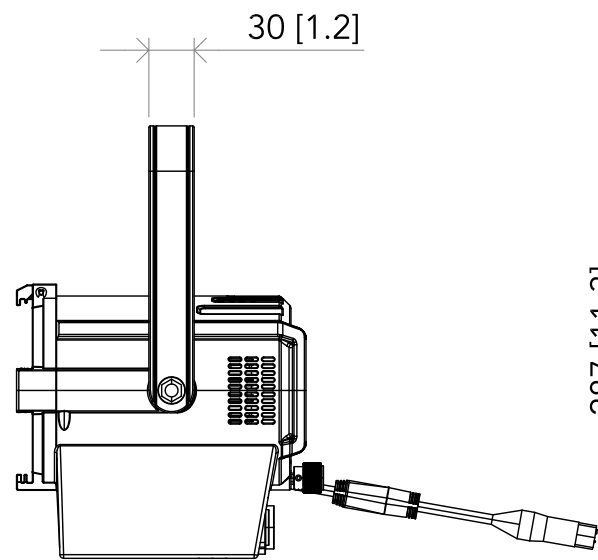

All dimensions are in mm / in  
Le misure sono espresse in mm / in

		Drawing number Disegno numero	
Title Titolo MINIECLFRVW		Draw description Descrizione disegno	
Date Date 18-01-2022	Revision N. Versione N° 001	Sheet Foglio 01	of di 01
Checked Controllato			
Duplication of this drawing, either full or in part, is strictly prohibited without prior written authorization of Music&Lights Questo disegno non può essere copiato, riprodotto, mostrato a terzi senza autorizzazione della Music&Lights			