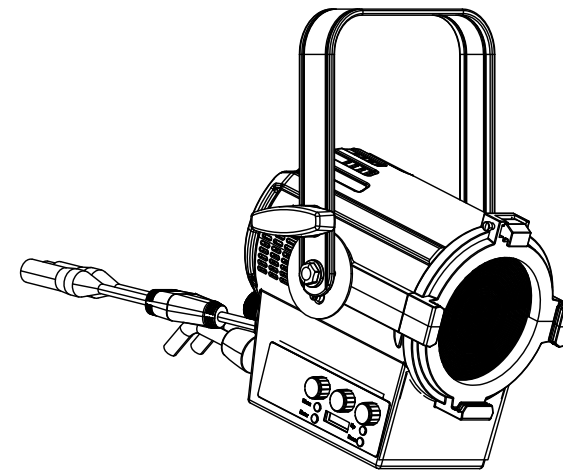

All dimensions are in mm / in  
Le misure sono espresse in mm / in

		Drawing number Disegno numero	
Title Titolo MINIECLFRVW		Draw description Descrizione disegno	
Date Date 18-01-2022	Revision N. Versione N° 001	Sheet Foglio 01	of di 01
Checked Controllato			
Duplication of this drawing, either full or in part, is strictly prohibited without prior written authorization of Music&Lights Questo disegno non può essere copiato, riprodotto, mostrato a terzi senza autorizzazione della Music&Lights			