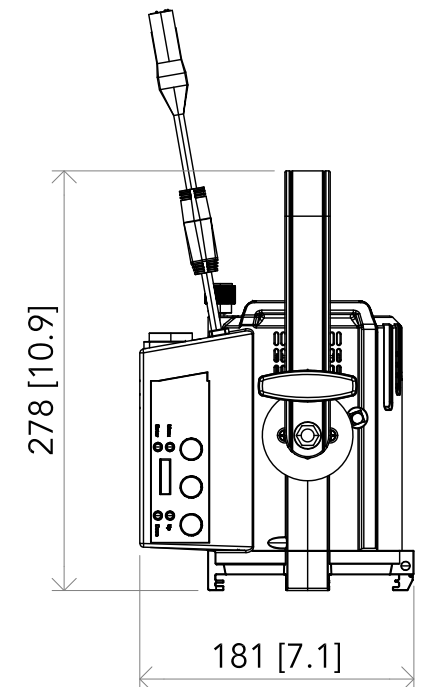

All dimensions are in mm / in  
Le misure sono espresse in mm / in

		Drawing number Disegno numero	
Title Titolo MINIECLFRVW		Draw description Descrizione disegno	
Date Date 18-01-2022	Revision N. Versione N° 001	Sheet Foglio 01	of di 01
Checked Controllato			
Duplication of this drawing, either full or in part, is strictly prohibited without prior written authorization of Music&Lights Questo disegno non può essere copiato, riprodotto, mostrato a terzi senza autorizzazione della Music&Lights			