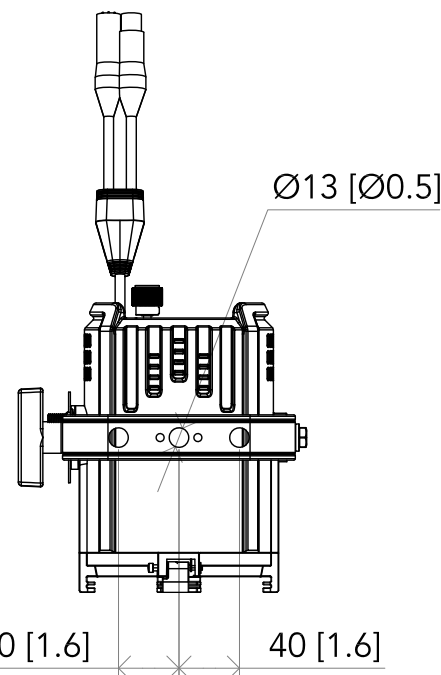

All dimensions are in mm / in  
Le misure sono espresse in mm / in

		Drawing number Disegno numero	
Title Titolo MINIECLFRVW		Draw description Descrizione disegno	
Date Date 18-01-2022	Revision N. Versione N° 001	Sheet Foglio 01	of di 01
Checked Controllato			
Duplication of this drawing, either full or in part, is strictly prohibited without prior written authorization of Music&Lights Questo disegno non può essere copiato, riprodotto, mostrato a terzi senza autorizzazione della Music&Lights			