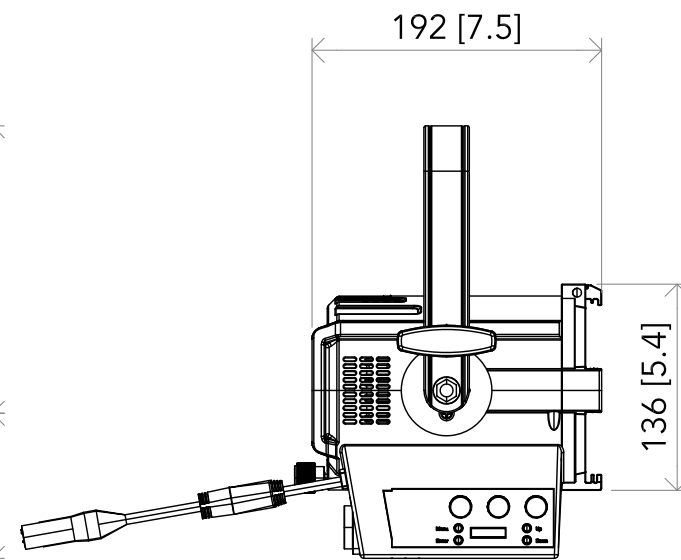

All dimensions are in mm / in  
Le misure sono espresse in mm / in

		Drawing number Disegno numero	
Title Titolo MINIECLFRVW		Draw description Descrizione disegno	
Date Date 18-01-2022	Revision N. Versione N° 001	Sheet Foglio 01	of di 01
Checked Controllato			
Duplication of this drawing, either full or in part, is strictly prohibited without prior written authorization of Music&Lights Questo disegno non può essere copiato, riprodotto, mostrato a terzi senza autorizzazione della Music&Lights			