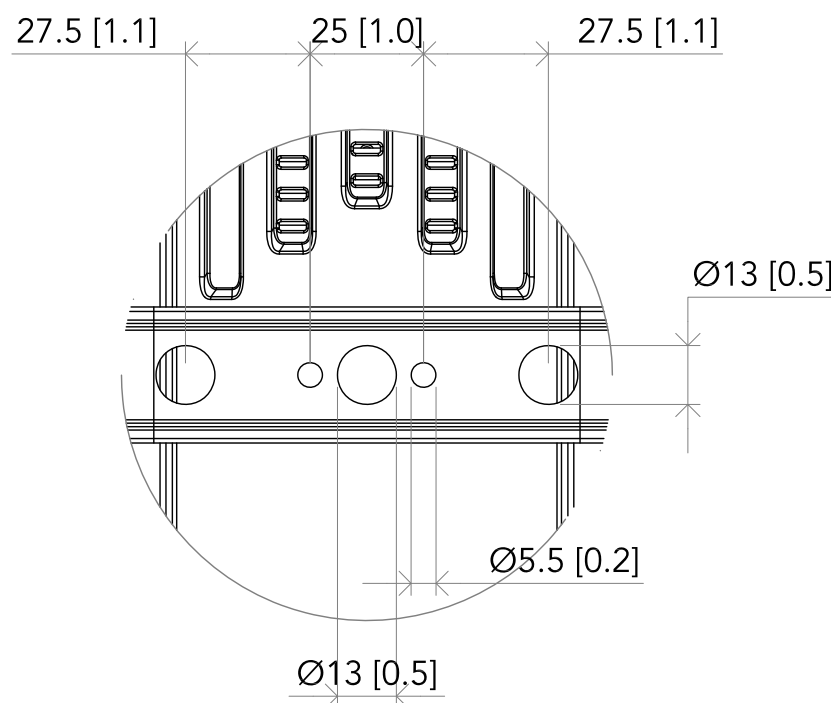

All dimensions are in mm / in  
Le misure sono espresse in mm / in

		Drawing number Disegno numero	
Title Titolo MINIECLFRVW		Draw description Descrizione disegno	
Date Date 18-01-2022	Revision N. Versione N° 001	Sheet Foglio 01	of di 01
Checked Controllato			
Duplication of this drawing, either full or in part, is strictly prohibited without prior written authorization of Music&Lights Questo disegno non può essere copiato, riprodotto, mostrato a terzi senza autorizzazione della Music&Lights			