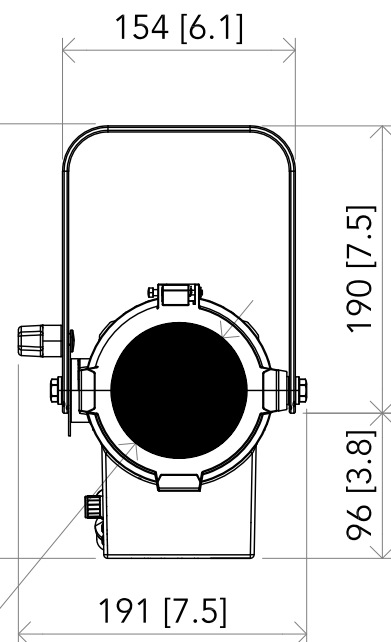

All dimensions are in mm / in  
Le misure sono espresse in mm / in

		Drawing number Disegno numero	
Title Titolo MINIECLFRVW		Draw description Descrizione disegno	
Date Date 18-01-2022	Revision N. Versione N° 001	Sheet Foglio 01	of di 01
Checked Controllato			
Duplication of this drawing, either full or in part, is strictly prohibited without prior written authorization of Music&Lights Questo disegno non può essere copiato, riprodotto, mostrato a terzi senza autorizzazione della Music&Lights			