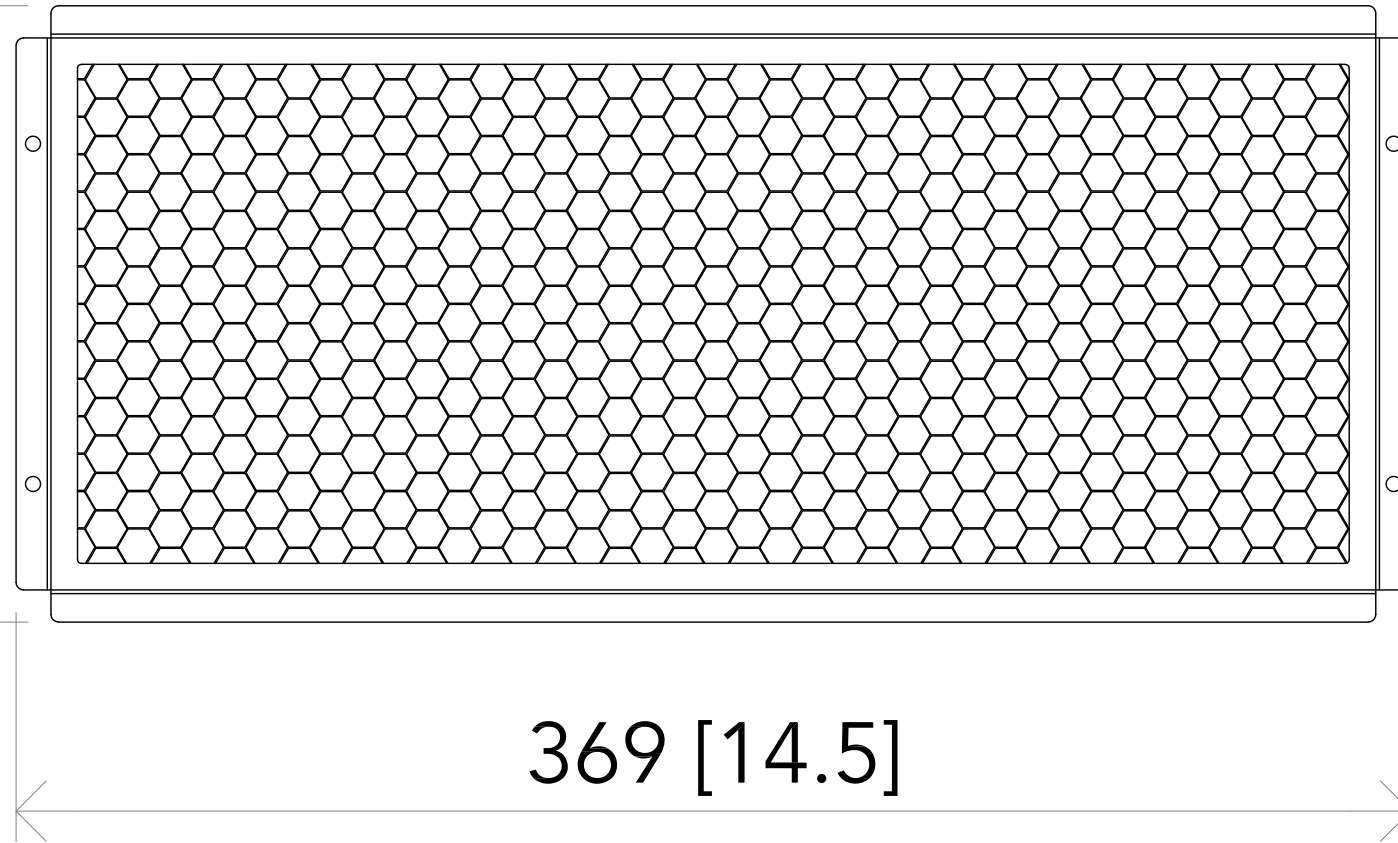

163 [6.4]

369 [14.5]

All dimensions are in mm / in
Le misure sono espresse in mm / in

14 [0.5]

		Drawing number Disegno numero	
Title Titolo EPTWCM2X1EC60		Draw description Descrizione disegno	
Date Data 18-01-2022	Revision N. Versione N* 001	Sheet Foglio 01	of di 01
Checked Controllato			
Duplication of this drawing, either full or in part, is strictly prohibited without prior written authorization of Music&Lights Questo disegno non può essere copiato, riprodotto, mostrato a terzi senza autorizzazione della Music&Lights			