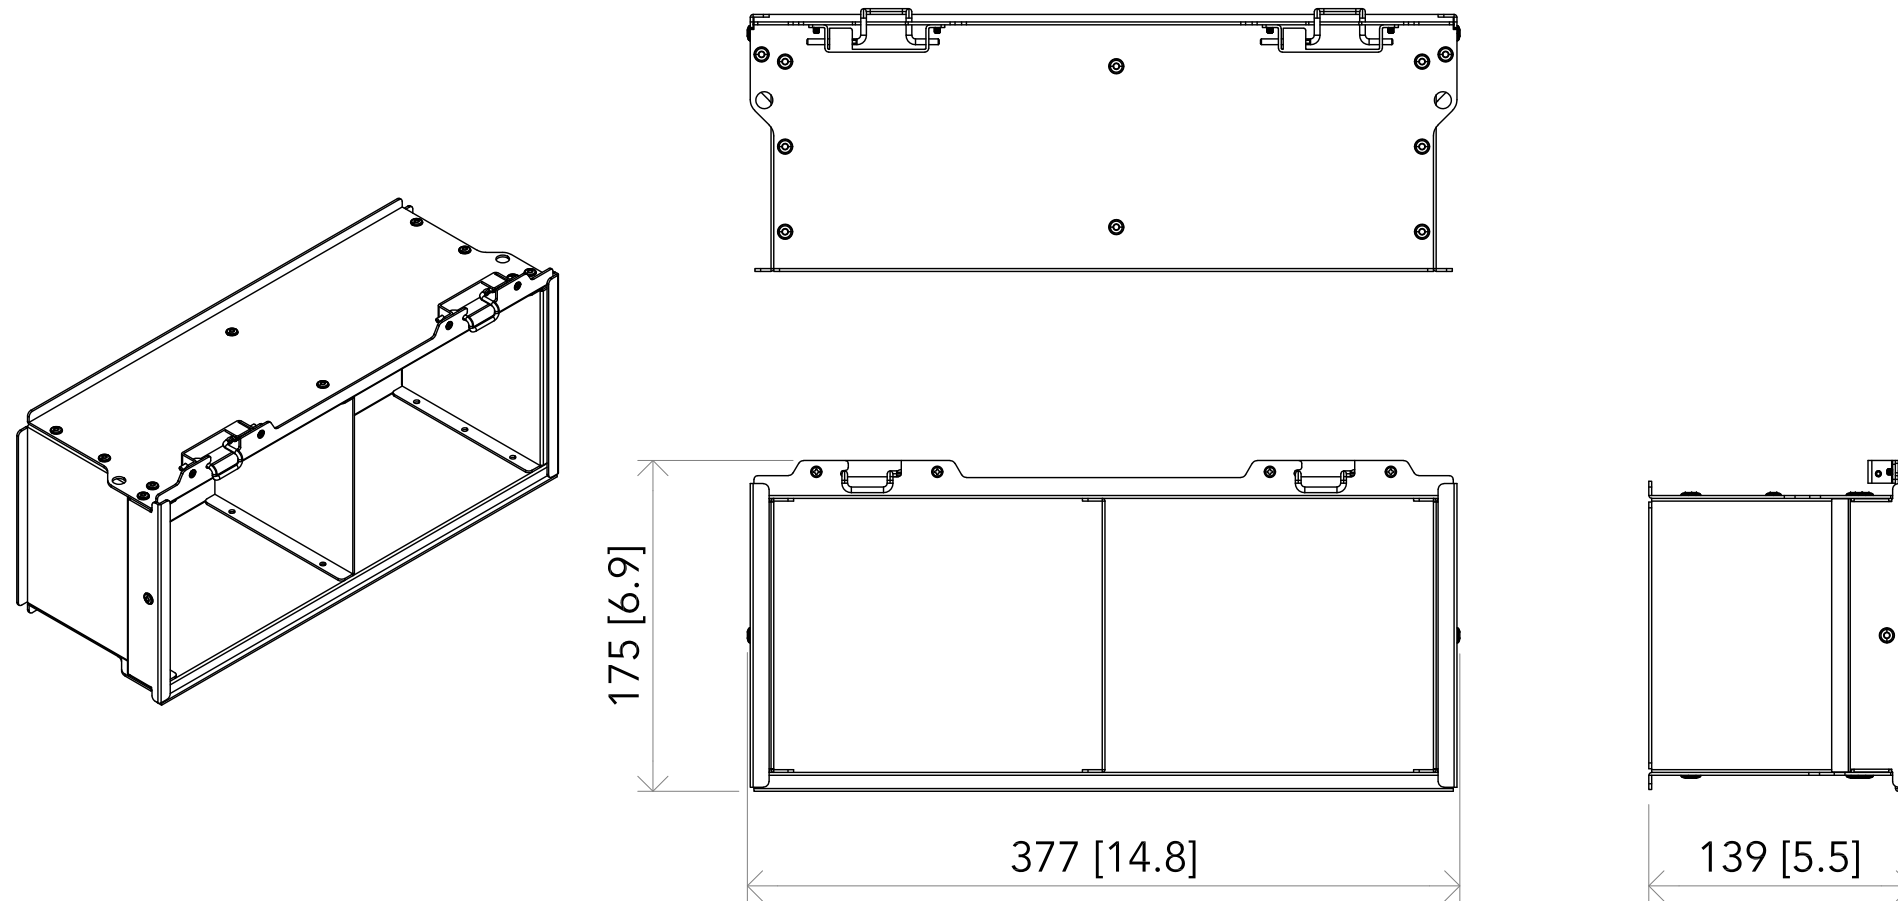

All dimensions are in mm / in
Le misure sono espresse in mm / in

		Drawing number Disegno numero	
Title Titolo EPTWCM2X1EC2C		Draw description Descrizione disegno	
Date Data 18-01-2022	Revision N. Versione N° 001	Sheet Foglio 01	of di 01
Checked Controllato			
Duplication of this drawing, either full or in part, is strictly prohibited without prior written authorization of Music&Lights Questo disegno non può essere copiato, riprodotto, mostrato a terzi senza autorizzazione della Music&Lights			