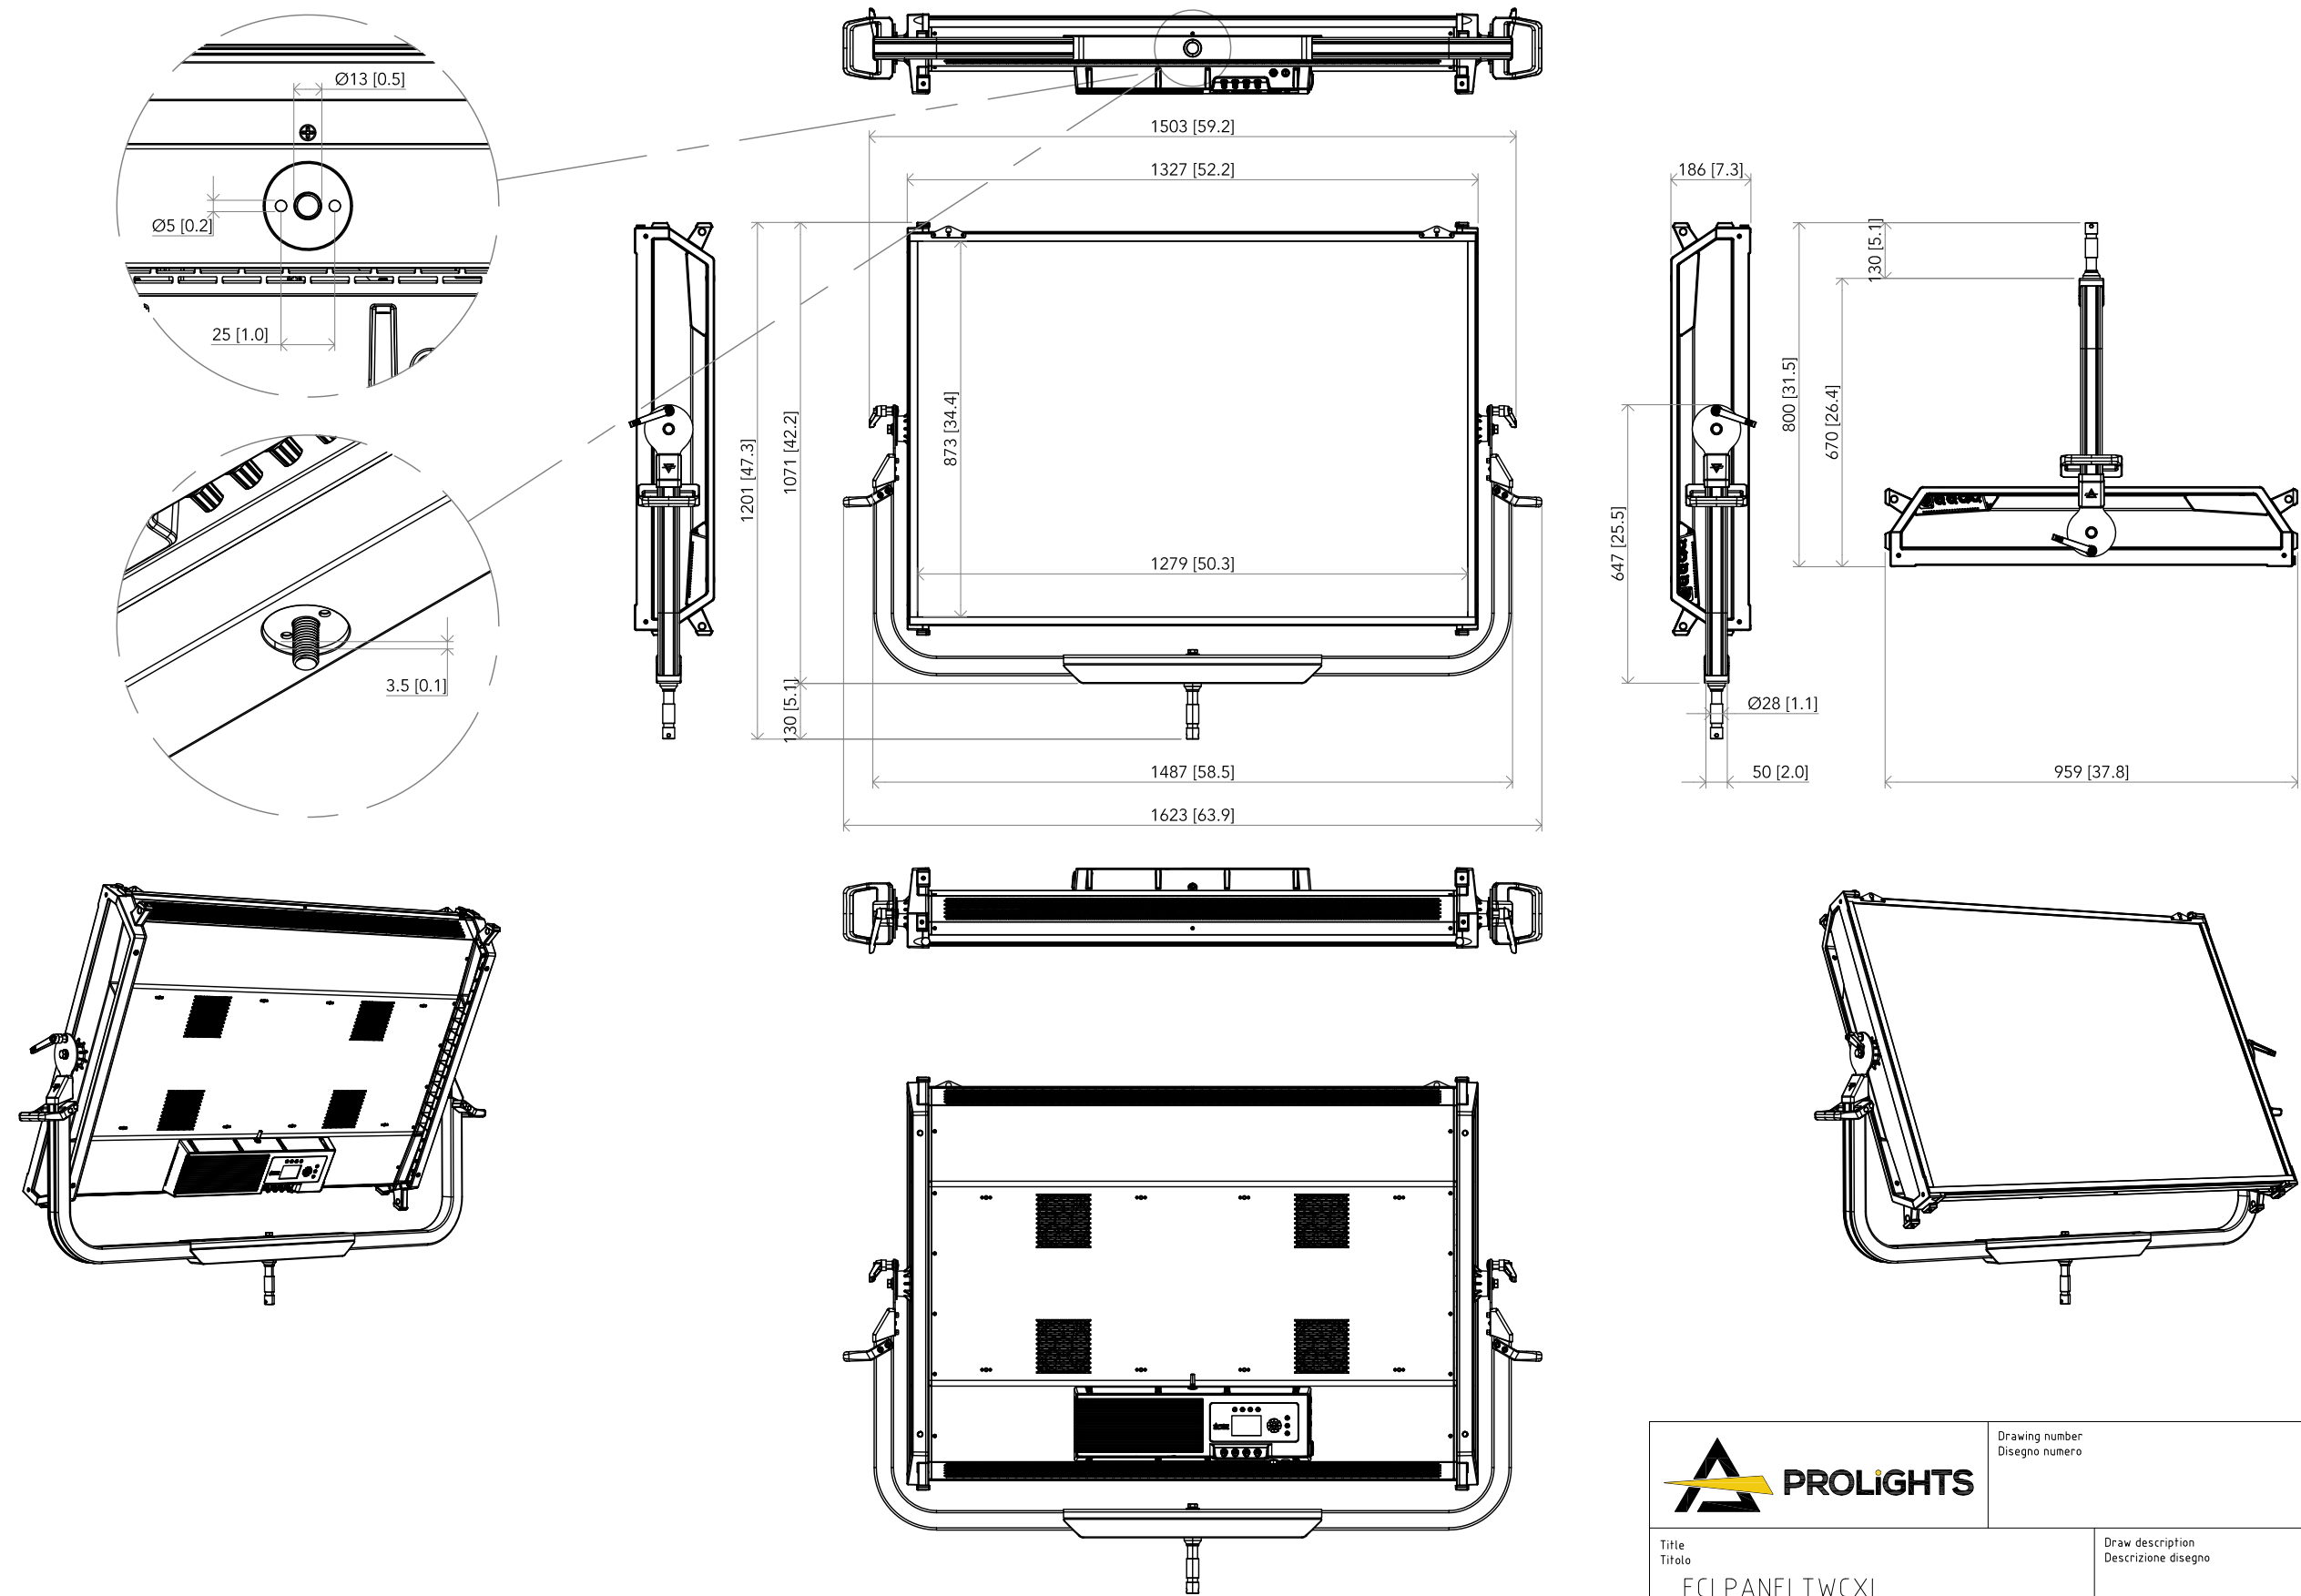

All dimensions are in mm / in
 Le misure sono espresse in mm / in

		Drawing number Disegno numero	
Title Titolo ECLPANELTWCXL		Draw description Descrizione disegno	
Date Date 09-07-2022	Revision N. Versione N° 001	Sheet Foglio 01	of di 01
Checked Controllato			
Duplication of this drawing, either full or in part, is strictly prohibited without prior written authorization of Music&Lights Questo disegno non può essere copiato, riprodotto, mostrato a terzi senza autorizzazione della Music&Lights			