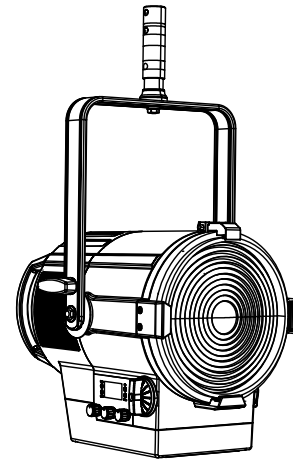

All dimensions are in mm / in
 Le misure sono espresse in mm / in

		Drawing number Disegno numero	
Title Titolo ECLFRESNELTW-VW		Draw description Descrizione disegno	
Date Date 23-12-2020	Revision N. Versione N° 001	Sheet Foglio 01	of di 01
		Checked Controllato	
Duplication of this drawing, either full or in part, is strictly prohibited without prior written authorization of Music&Lights Questo disegno non può essere copiato, riprodotto, mostrato a terzi senza autorizzazione della Music&Lights			