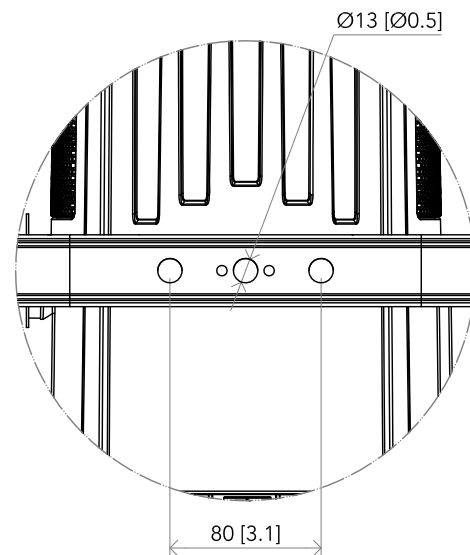

All dimensions are in mm / in
 Le misure sono espresse in mm / in

		Drawing number Disegno numero	
Title Titolo ECLFRESNELTW-VW		Draw description Descrizione disegno	
Date Date 23-12-2020	Revision N. Versione N° 001	Sheet Foglio 01	of di 01
		Checked Controllato	
Duplication of this drawing, either full or in part, is strictly prohibited without prior written authorization of Music&Lights Questo disegno non può essere copiato, riprodotto, mostrato a terzi senza autorizzazione della Music&Lights			