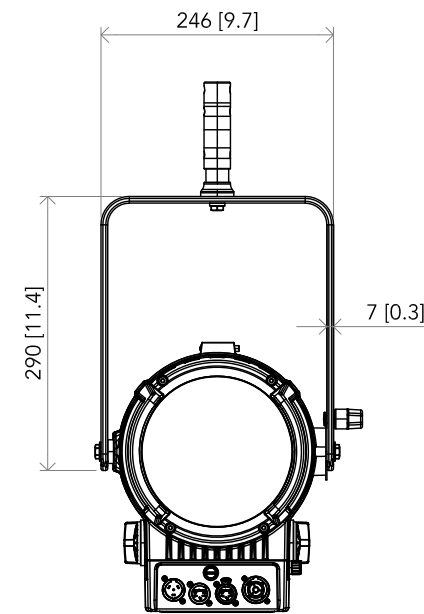

All dimensions are in mm / in
 Le misure sono espresse in mm / in

		Drawing number Disegno numero	
Title Titolo ECLFRESNELTW-VW		Draw description Descrizione disegno	
Date Date 23-12-2020	Revision N. Versione N° 001	Sheet Foglio 01	of di 01
		Checked Controllato	
Duplication of this drawing, either full or in part, is strictly prohibited without prior written authorization of Music&Lights Questo disegno non può essere copiato, riprodotto, mostrato a terzi senza autorizzazione della Music&Lights			