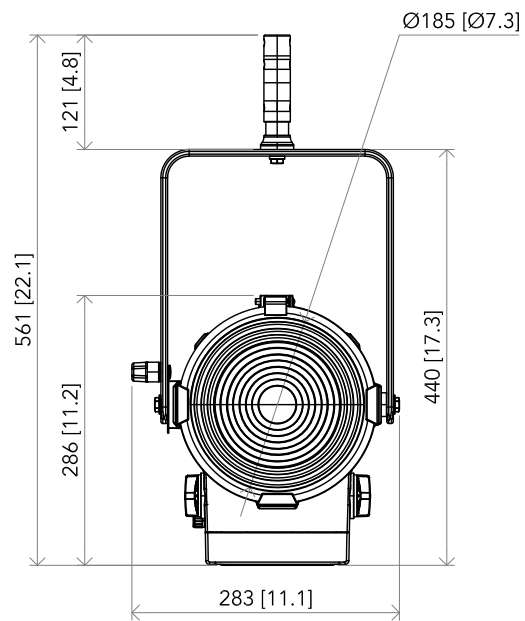

All dimensions are in mm / in
 Le misure sono espresse in mm / in

		Drawing number Disegno numero	
Title Titolo ECLFRESNELTW-VW		Draw description Descrizione disegno	
Date Date 23-12-2020	Revision N. Versione N° 001	Sheet Foglio 01	of di 01
		Checked Controllato	
Duplication of this drawing, either full or in part, is strictly prohibited without prior written authorization of Music&Lights Questo disegno non può essere copiato, riprodotto, mostrato a terzi senza autorizzazione della Music&Lights			