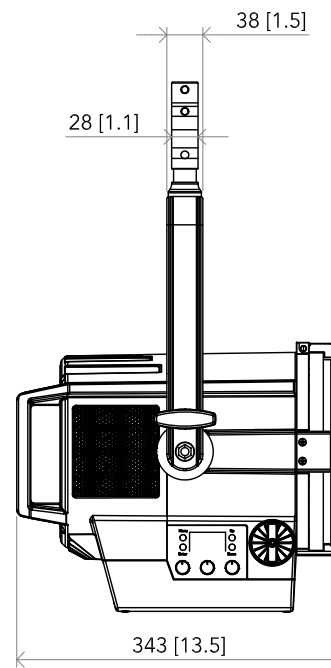

All dimensions are in mm / in
 Le misure sono espresse in mm / in

		Drawing number Disegno numero	
Title Titolo ECLFRESNELTW-VW		Draw description Descrizione disegno	
Date Date 23-12-2020	Revision N. Versione N° 001	Sheet Foglio 01	of di 01
		Checked Controllato	
Duplication of this drawing, either full or in part, is strictly prohibited without prior written authorization of Music&Lights Questo disegno non può essere copiato, riprodotto, mostrato a terzi senza autorizzazione della Music&Lights			