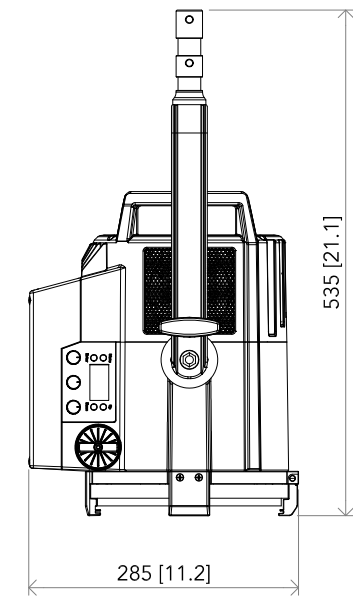

All dimensions are in mm / in
 Le misure sono espresse in mm / in

		Drawing number Disegno numero	
Title Titolo ECLFRESNELTW-VW		Draw description Descrizione disegno	
Date Date 23-12-2020	Revision N. Versione N° 001	Sheet Foglio 01	of di 01
		Checked Controllato	
Duplication of this drawing, either full or in part, is strictly prohibited without prior written authorization of Music&Lights Questo disegno non può essere copiato, riprodotto, mostrato a terzi senza autorizzazione della Music&Lights			