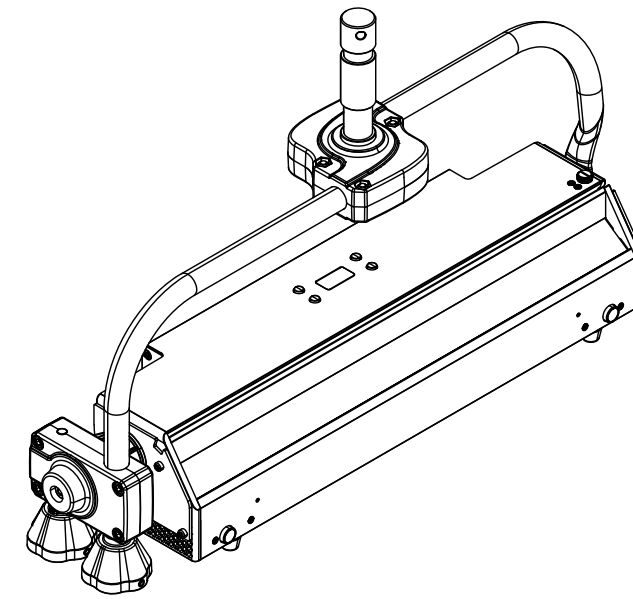

All dimensions are in mm / in
 Le misure sono espresse in mm / in

		Drawing number Disegno numero	
Title Titolo ECLCYC050PO		Draw description Descrizione disegno	
Date Date 19-06-2020	Revision N. Versione N* 001	Sheet Foglio 01	of di 01
Checked Controllato			
Duplication of this drawing, either full or in part, is strictly prohibited without prior written authorization of Music&Lights Questo disegno non può essere copiato, riprodotto, mostrato a terzi senza autorizzazione della Music&Lights			