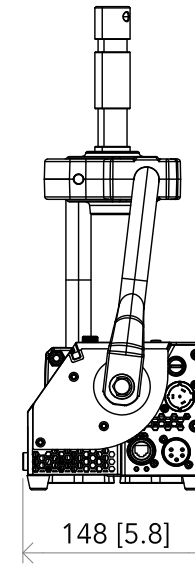

All dimensions are in mm / in
 Le misure sono espresse in mm / in

		Drawing number Disegno numero	
Title Titolo ECLCYC050PO		Draw description Descrizione disegno	
Date Date 19-06-2020	Revision N. Versione N* 001	Sheet Foglio 01	of di 01
Checked Controllato			
Duplication of this drawing, either full or in part, is strictly prohibited without prior written authorization of Music&Lights Questo disegno non può essere copiato, riprodotto, mostrato a terzi senza autorizzazione della Music&Lights			