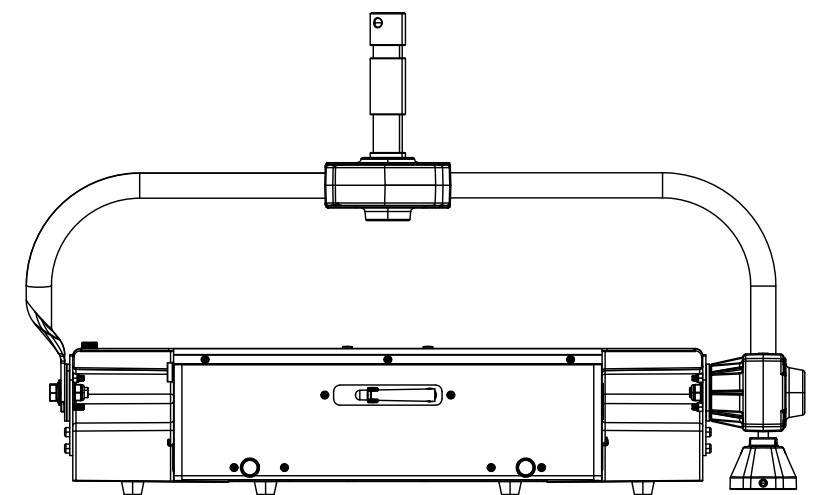

All dimensions are in mm / in
 Le misure sono espresse in mm / in

		Drawing number Disegno numero	
Title Titolo ECLCYC050PO		Draw description Descrizione disegno	
Date Date 19-06-2020	Revision N. Versione N* 001	Sheet Foglio 01	of di 01
Checked Controllato			
Duplication of this drawing, either full or in part, is strictly prohibited without prior written authorization of Music&Lights Questo disegno non può essere copiato, riprodotto, mostrato a terzi senza autorizzazione della Music&Lights			