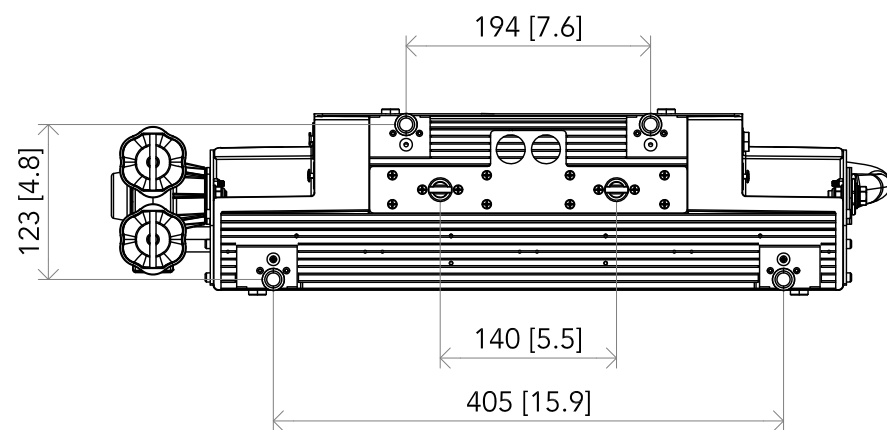

All dimensions are in mm / in
 Le misure sono espresse in mm / in

		Drawing number Disegno numero	
Title Titolo ECLCYC050PO		Draw description Descrizione disegno	
Date Date 19-06-2020	Revision N. Versione N* 001	Sheet Foglio 01	of di 01
Checked Controllato			
Duplication of this drawing, either full or in part, is strictly prohibited without prior written authorization of Music&Lights Questo disegno non può essere copiato, riprodotto, mostrato a terzi senza autorizzazione della Music&Lights			