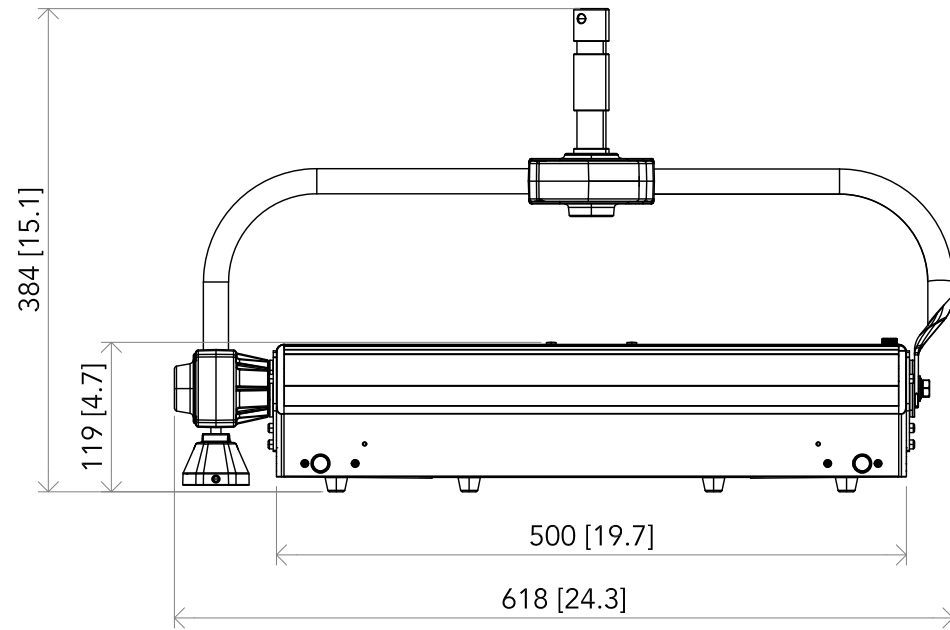

All dimensions are in mm / in
 Le misure sono espresse in mm / in

		Drawing number Disegno numero	
Title Titolo ECLCYC050PO		Draw description Descrizione disegno	
Date Date 19-06-2020	Revision N. Versione N* 001	Sheet Foglio 01	of di 01
Checked Controllato			
Duplication of this drawing, either full or in part, is strictly prohibited without prior written authorization of Music&Lights Questo disegno non può essere copiato, riprodotto, mostrato a terzi senza autorizzazione della Music&Lights			