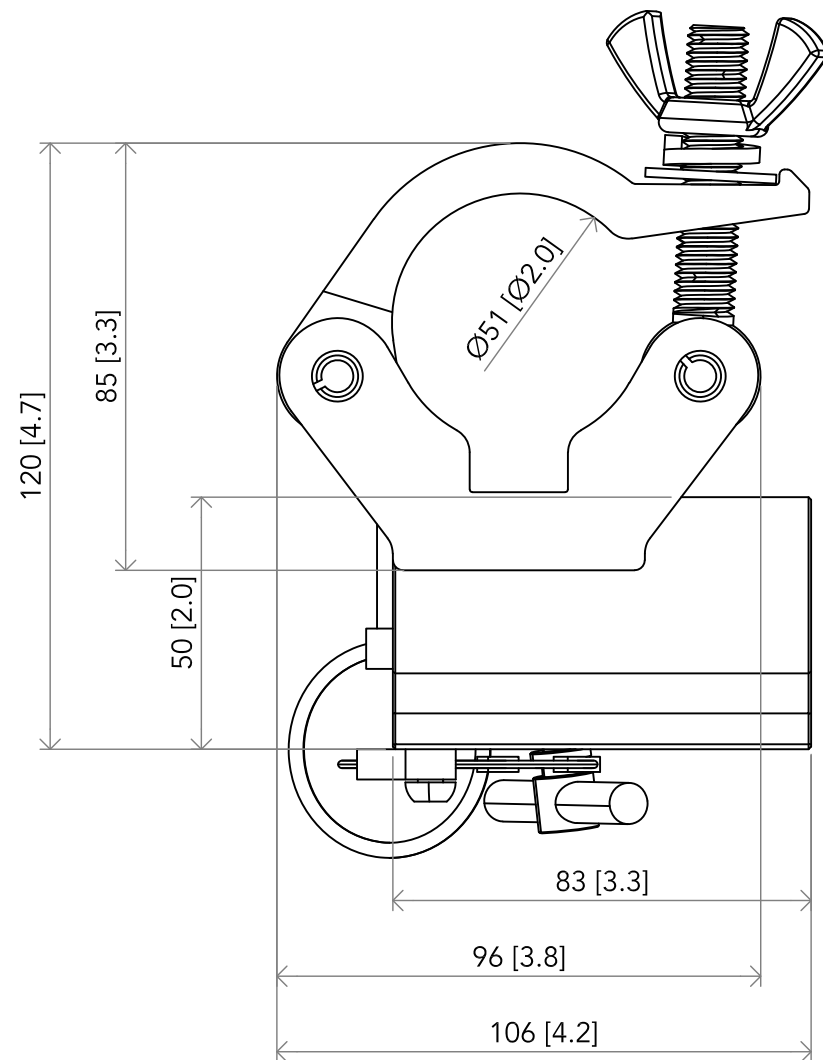

All dimensions are in mm / in  
 Le misure sono espresse in mm / in

|  |                                   |   |                |
|--|-----------------------------------|---|----------------|
| <b>PROTRUSS</b><br><small>LIFTING SYSTEMS</small>  |                                   | Drawing number<br>Disegno numero        |                |
| Title<br>Titolo<br>C6040   |                                   | Draw description<br>Descrizione disegno |                |
| Date<br>Date<br>28/08/2020   | Revision N.<br>Versione N*<br>001 | Sheet<br>Foglio<br>01                   | of<br>di<br>01 |
| Checked<br>Controllato   |                                   |   |                |
| Duplication of this drawing, either full or in part, is strictly prohibited without prior written authorization of Music&Lights<br>Questo disegno non può essere copiato, riprodotto, mostrato a terzi senza autorizzazione della Music&Lights |                                   |   |                |