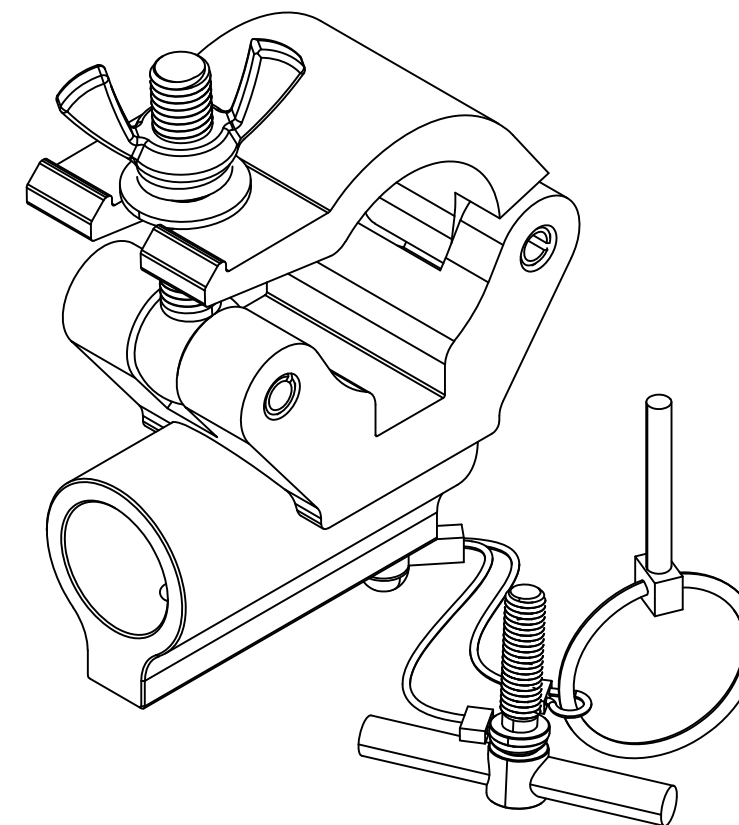

All dimensions are in mm / in  
 Le misure sono espresse in mm / in

|  |                                   |   |                |
|--|-----------------------------------|---|----------------|
| <b>PROTRUSS</b><br><small>LIFTING SYSTEMS</small>  |                                   | Drawing number<br>Disegno numero        |                |
| Title<br>Titolo<br>C6040   |                                   | Draw description<br>Descrizione disegno |                |
| Date<br>Date<br>28/08/2020   | Revision N.<br>Versione N*<br>001 | Sheet<br>Foglio<br>01                   | of<br>di<br>01 |
| Checked<br>Controllato   |                                   |   |                |
| Duplication of this drawing, either full or in part, is strictly prohibited without prior written authorization of Music&Lights<br>Questo disegno non può essere copiato, riprodotto, mostrato a terzi senza autorizzazione della Music&Lights |                                   |   |                |