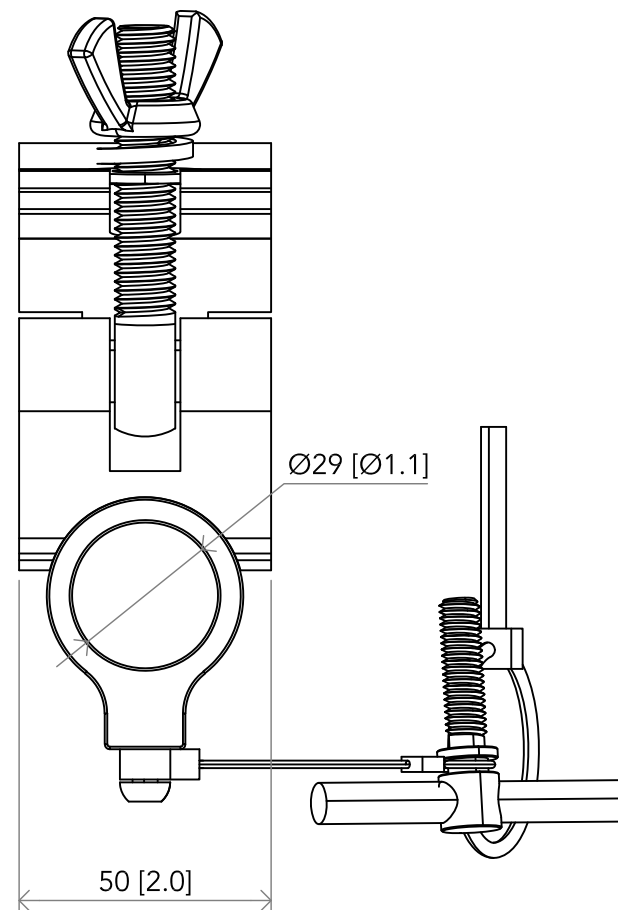

All dimensions are in mm / in  
 Le misure sono espresse in mm / in

|  |                                   |   |                |
|--|-----------------------------------|---|----------------|
| <b>PROTRUSS</b><br><small>LIFTING SYSTEMS</small>  |                                   | Drawing number<br>Disegno numero        |                |
| Title<br>Titolo<br>C6040   |                                   | Draw description<br>Descrizione disegno |                |
| Date<br>Date<br>28/08/2020   | Revision N.<br>Versione N*<br>001 | Sheet<br>Foglio<br>01                   | of<br>di<br>01 |
| Checked<br>Controllato   |                                   |   |                |
| Duplication of this drawing, either full or in part, is strictly prohibited without prior written authorization of Music&Lights<br>Questo disegno non può essere copiato, riprodotto, mostrato a terzi senza autorizzazione della Music&Lights |                                   |   |                |