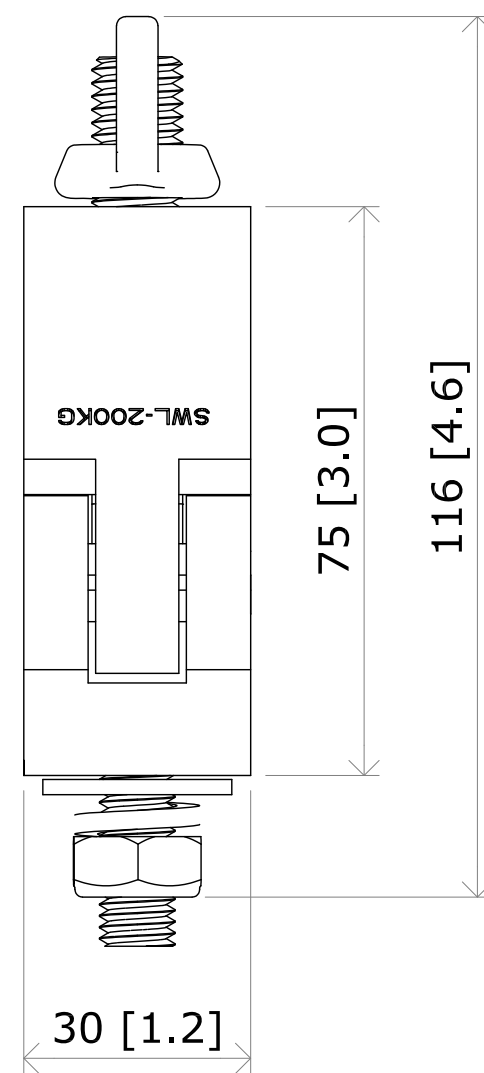

All dimensions are in mm / in  
 Le misure sono espresse in mm / in

<b>PROTRUSS</b> <small>LIGHTING SYSTEMS</small>		Drawing number Disegno numero	
Title Titolo <b>C6002</b>		Draw description Descrizione disegno	
Date Date <b>21/05/2018</b>	Revision N. Versione N° <b>01</b>	Sheet Foglio <b>01</b>	of di <b>01</b>
		Checked Controllato	
Duplication of this drawing, either full or in part, is strictly prohibited without prior written authorization of Music&Lights. Questo disegno non può essere copiato, riprodotto, mostrato a terzi senza autorizzazione della Music&Lights.			