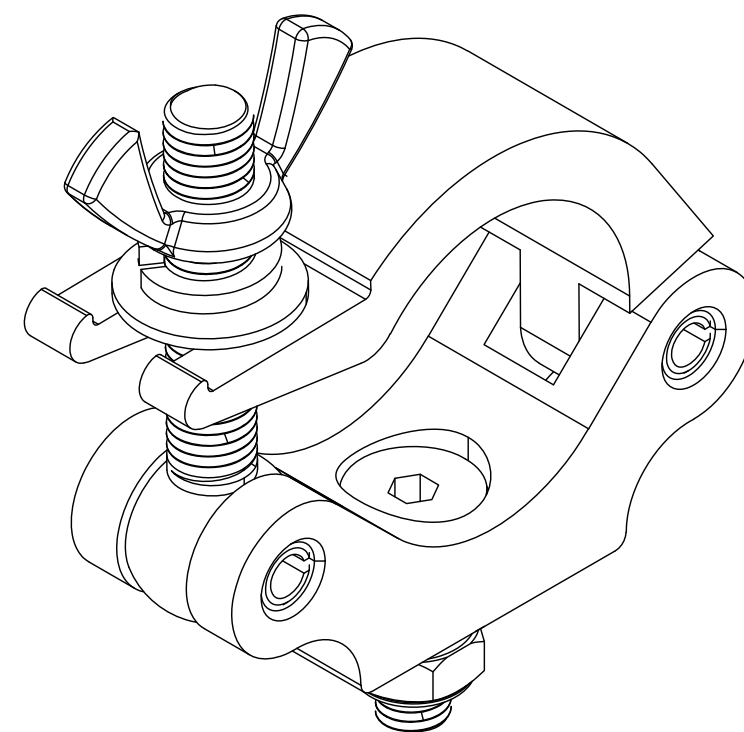

All dimensions are in mm / in  
 Le misure sono espresse in mm / in

<b>PROTRUSS</b> <small>LIGHTING SYSTEMS</small>		Drawing number Disegno numero	
Title Titolo <b>C6002</b>		Draw description Descrizione disegno	
Date Date <b>21/05/2018</b>	Revision N. Versione N° <b>01</b>	Sheet Foglio <b>01</b>	of di <b>01</b>
		Checked Controllato	
Duplication of this drawing, either full or in part, is strictly prohibited without prior written authorization of Music&Lights. Questo disegno non può essere copiato, riprodotto, mostrato a terzi senza autorizzazione della Music&Lights.			