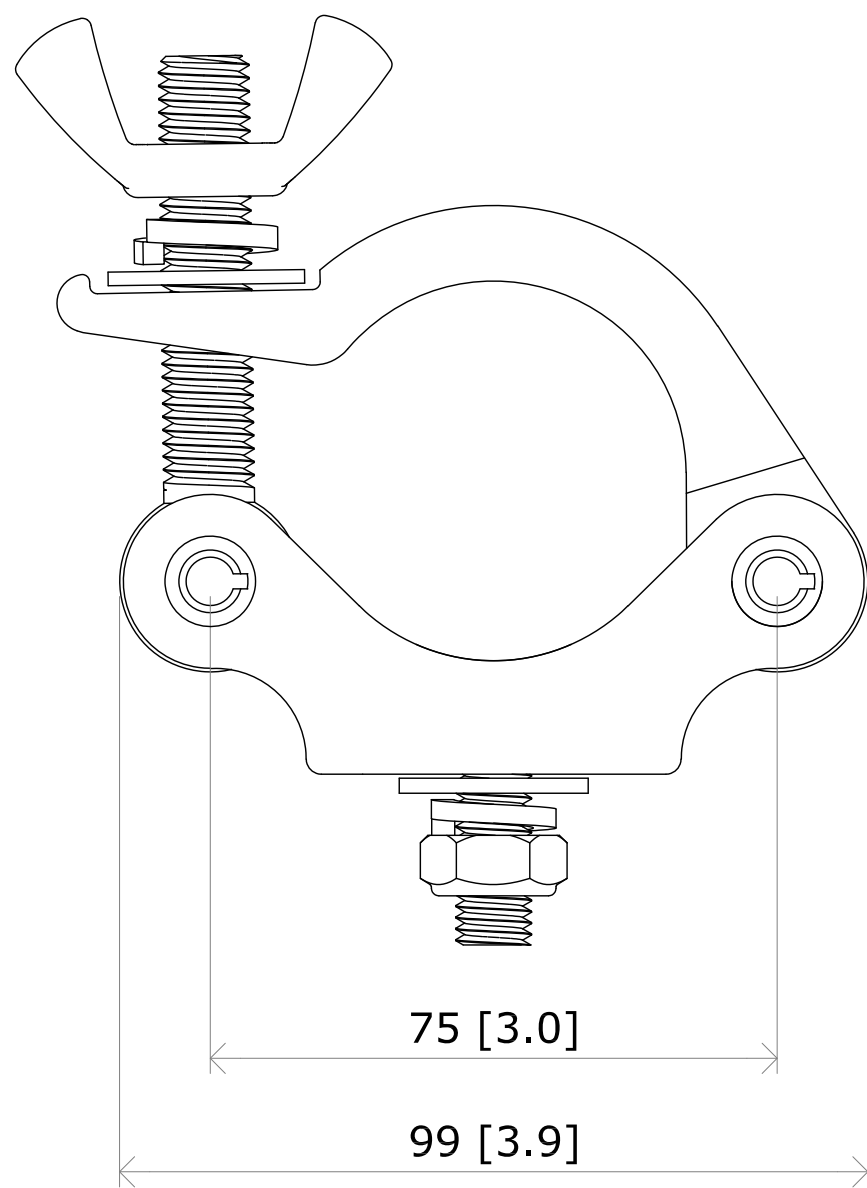

All dimensions are in mm / in  
 Le misure sono espresse in mm / in

<b>PROTRUSS</b> <small>LIGHTING SYSTEMS</small>		Drawing number Disegno numero	
Title Titolo <b>C6002</b>		Draw description Descrizione disegno	
Date Date <b>21/05/2018</b>	Revision N. Versione N° <b>01</b>	Sheet Foglio <b>01</b>	of di <b>01</b>
		Checked Controllato	
Duplication of this drawing, either full or in part, is strictly prohibited without prior written authorization of Music&Lights. Questo disegno non può essere copiato, riprodotto, mostrato a terzi senza autorizzazione della Music&Lights.			