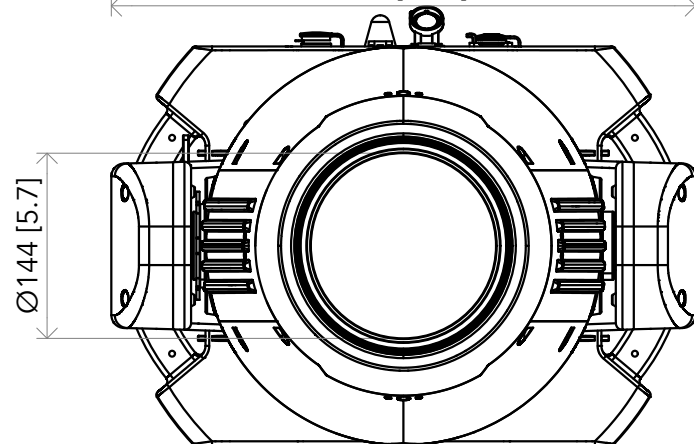

All dimensions are in mm / in
 Le misure sono espresse in mm / in

| | | | |
|--|----------------------------|---|----------|
|  | | Drawing number Disegno numero | |
| | | Draw description Descrizione disegno | |
| Title Titolo | | ASTRAPROFILE600IP | |
| Date Data | Revision N. Versione N° | Sheet Foglio | of di |
| 07-02-2023 | 001 | 01 | 01 |
| Checked Controllato | | | |
| Duplication of this drawing, either full or in part, is strictly prohibited without prior written authorization of Music&Lights Questo disegno non può essere copiato, riprodotto, mostrato a terzi senza autorizzazione della Music&Lights | | | |