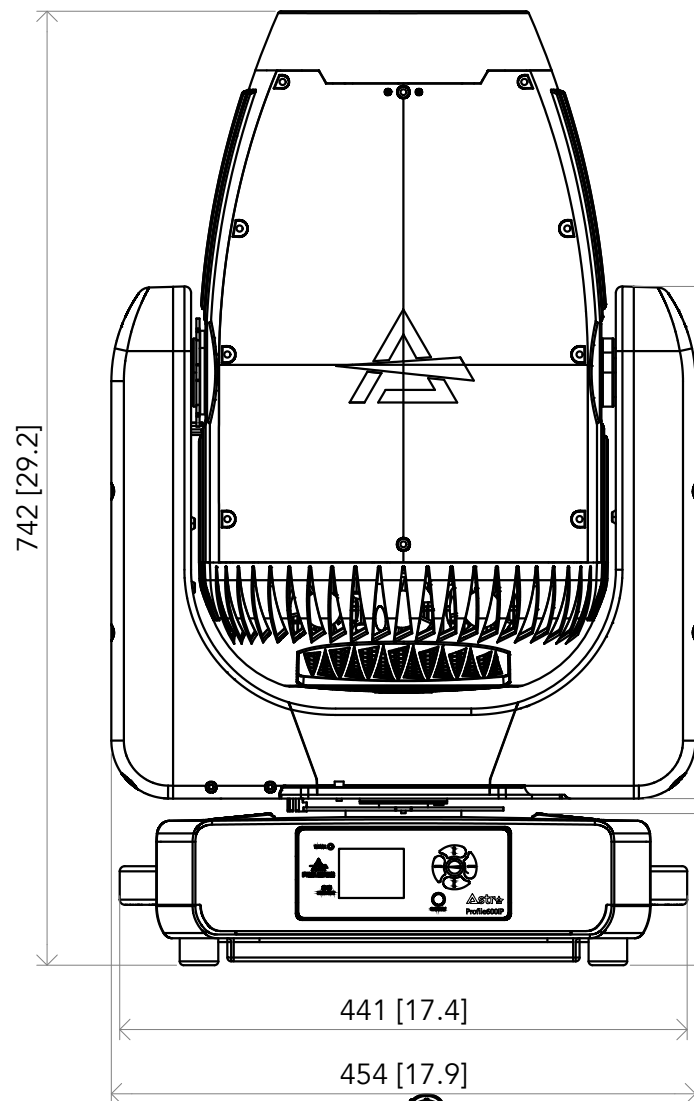

All dimensions are in mm / in
 Le misure sono espresse in mm / in

| | | | |
|--|----------------------------|---|----------|
|  | | Drawing number Disegno numero | |
| | | Draw description Descrizione disegno | |
| Title Titolo | | ASTRAPROFILE600IP | |
| Date Data | Revision N. Versione N° | Sheet Foglio | of di |
| 07-02-2023 | 001 | 01 | 01 |
| Checked Controllato | | | |
| Duplication of this drawing, either full or in part, is strictly prohibited without prior written authorization of Music&Lights Questo disegno non può essere copiato, riprodotto, mostrato a terzi senza autorizzazione della Music&Lights | | | |