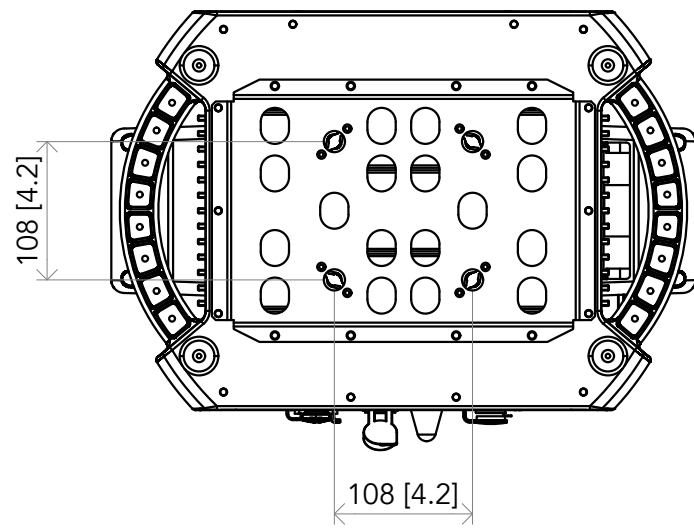

All dimensions are in mm / in
 Le misure sono espresse in mm / in

| | | | |
|--|----------------------------|---|----------|
|  | | Drawing number Disegno numero | |
| | | Draw description Descrizione disegno | |
| Title Titolo | | ASTRAPROFILE600IP | |
| Date Data | Revision N. Versione N° | Sheet Foglio | of di |
| 07-02-2023 | 001 | 01 | 01 |
| Checked Controllato | | | |
| Duplication of this drawing, either full or in part, is strictly prohibited without prior written authorization of Music&Lights Questo disegno non può essere copiato, riprodotto, mostrato a terzi senza autorizzazione della Music&Lights | | | |