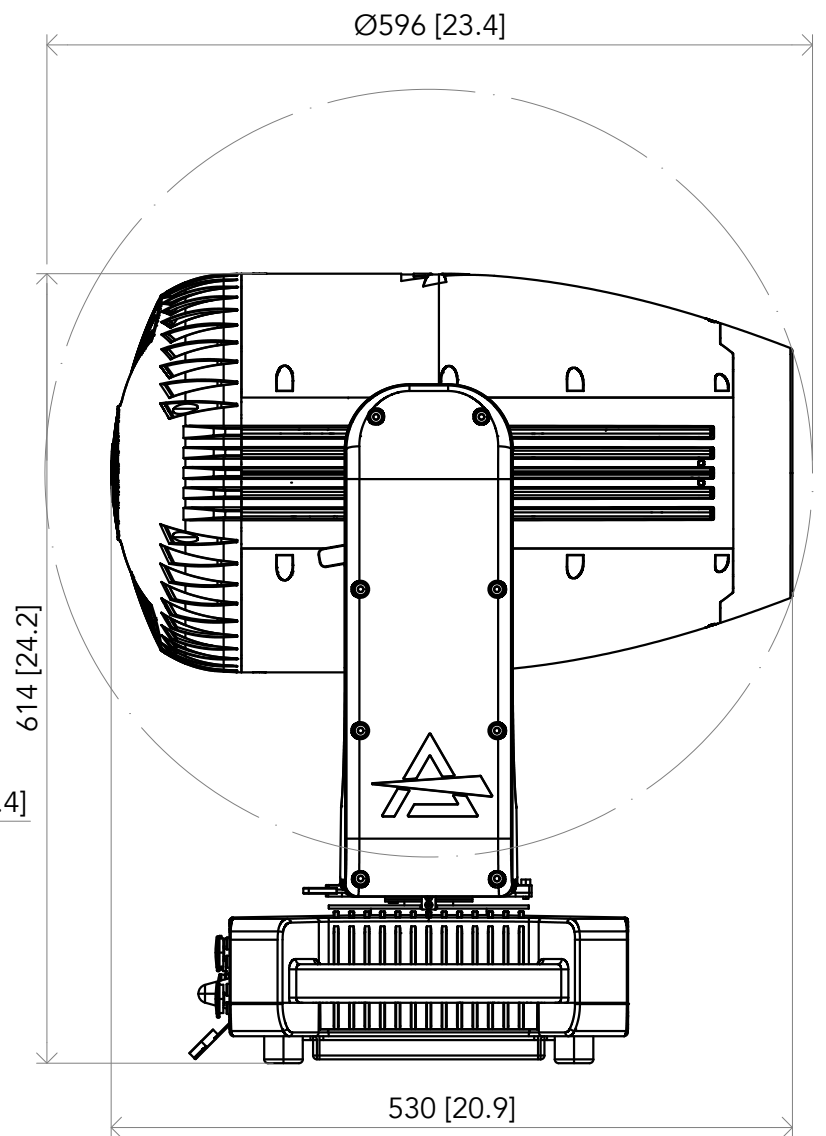

All dimensions are in mm / in
 Le misure sono espresse in mm / in

| | | | |
|--|----------------------------|---|----------|
|  | | Drawing number Disegno numero | |
| | | Draw description Descrizione disegno | |
| Title Titolo | | ASTRAPROFILE600IP | |
| Date Data | Revision N. Versione N° | Sheet Foglio | of di |
| 07-02-2023 | 001 | 01 | 01 |
| Checked Controllato | | | |
| Duplication of this drawing, either full or in part, is strictly prohibited without prior written authorization of Music&Lights Questo disegno non può essere copiato, riprodotto, mostrato a terzi senza autorizzazione della Music&Lights | | | |