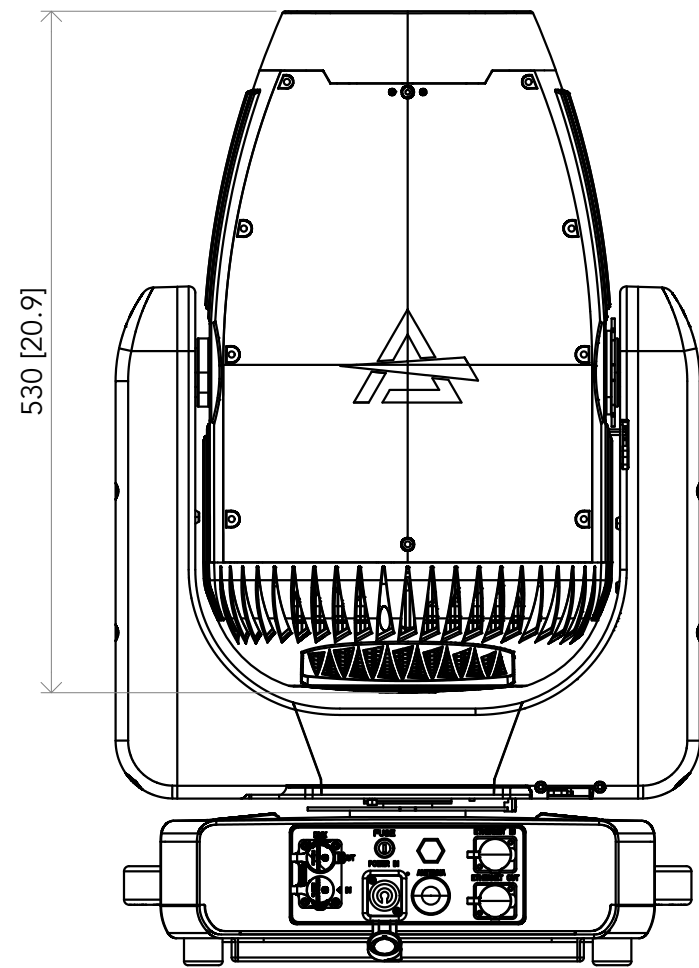

All dimensions are in mm / in
 Le misure sono espresse in mm / in

| | | | |
|--|----------------------------|---|----------|
|  | | Drawing number Disegno numero | |
| | | Draw description Descrizione disegno | |
| Title Titolo | | ASTRAPROFILE600IP | |
| Date Data | Revision N. Versione N° | Sheet Foglio | of di |
| 07-02-2023 | 001 | 01 | 01 |
| Checked Controllato | | | |
| Duplication of this drawing, either full or in part, is strictly prohibited without prior written authorization of Music&Lights Questo disegno non può essere copiato, riprodotto, mostrato a terzi senza autorizzazione della Music&Lights | | | |