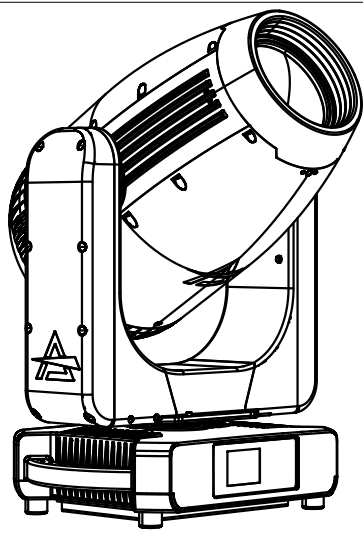

All dimensions are in mm / in
 Le misure sono espresse in mm / in

| | | | |
|--|----------------------------|---|----------|
|  | | Drawing number Disegno numero | |
| | | Draw description Descrizione disegno | |
| Title Titolo | | ASTRAPROFILE600IP | |
| Date Data | Revision N. Versione N° | Sheet Foglio | of di |
| 07-02-2023 | 001 | 01 | 01 |
| Checked Controllato | | | |
| Duplication of this drawing, either full or in part, is strictly prohibited without prior written authorization of Music&Lights Questo disegno non può essere copiato, riprodotto, mostrato a terzi senza autorizzazione della Music&Lights | | | |