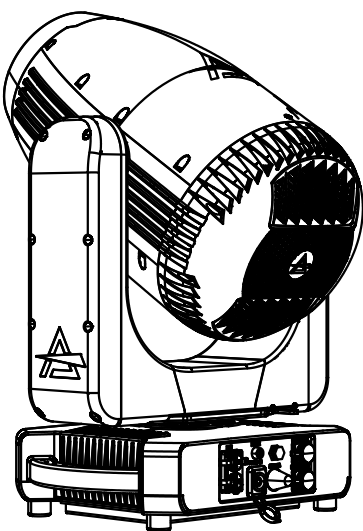

All dimensions are in mm / in
 Le misure sono espresse in mm / in

| | | | |
|--|----------------------------|---|----------|
|  | | Drawing number Disegno numero | |
| | | Draw description Descrizione disegno | |
| Title Titolo | | ASTRAPROFILE600IP | |
| Date Data | Revision N. Versione N° | Sheet Foglio | of di |
| 07-02-2023 | 001 | 01 | 01 |
| Checked Controllato | | | |
| Duplication of this drawing, either full or in part, is strictly prohibited without prior written authorization of Music&Lights Questo disegno non può essere copiato, riprodotto, mostrato a terzi senza autorizzazione della Music&Lights | | | |