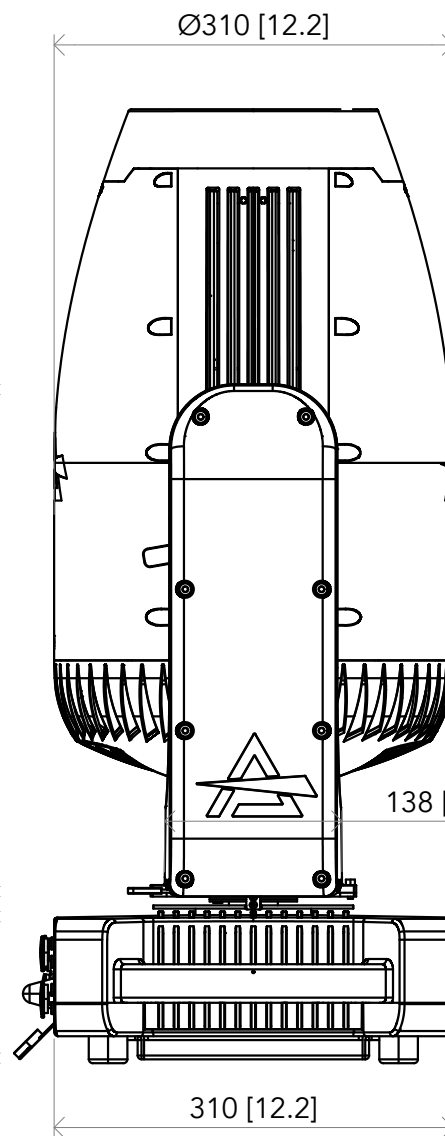

All dimensions are in mm / in
 Le misure sono espresse in mm / in

| | | | |
|--|----------------------------|---|----------|
|  | | Drawing number Disegno numero | |
| | | Draw description Descrizione disegno | |
| Title Titolo | | ASTRAPROFILE600IP | |
| Date Data | Revision N. Versione N° | Sheet Foglio | of di |
| 07-02-2023 | 001 | 01 | 01 |
| Checked Controllato | | | |
| Duplication of this drawing, either full or in part, is strictly prohibited without prior written authorization of Music&Lights Questo disegno non può essere copiato, riprodotto, mostrato a terzi senza autorizzazione della Music&Lights | | | |